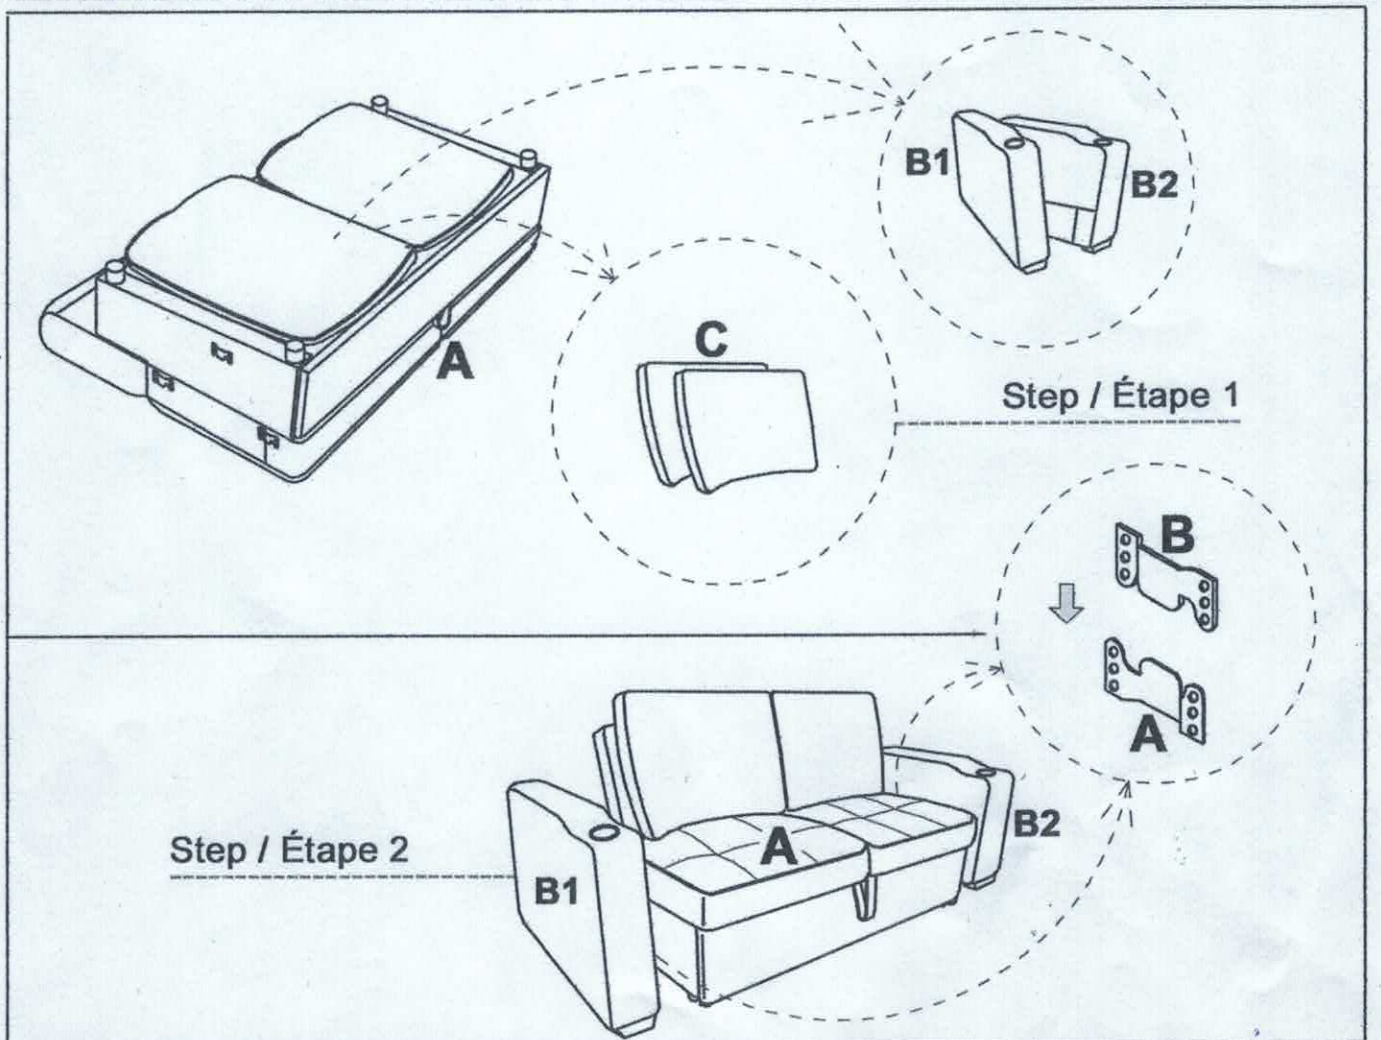

ver. B / J.B / 11-20
Nell-19(4031)

Model # U597100192STSE

A  1X	27720-10-NELL-00001 B1  1X	27720-10-NELL-00002 B2  1X	27720-10-NELL-00003 C  2X
27720-10-NELL-00006 D  4X	27720-10-NELL-00007 E  4X	UNIV-CLIP-UPH M  6X	27720-10-NELL-00005 T  4X
27720-10-NELL-00008 P  2X	27720-10-NELL-00004 Q  4X	27720-10-NELL-00010 Mec. A  1X	27720-10-NELL-00009 Mec. A9  1 Pair Paire
Parts already attached to the product		Pièces déjà attachées au produit	