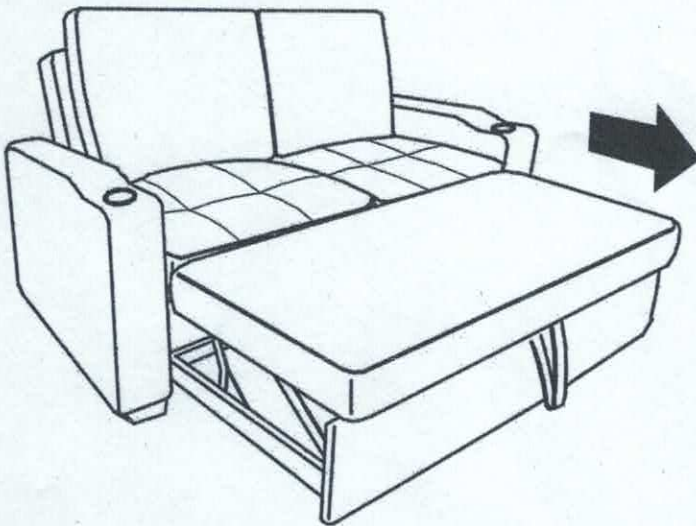

Step / Étape 4